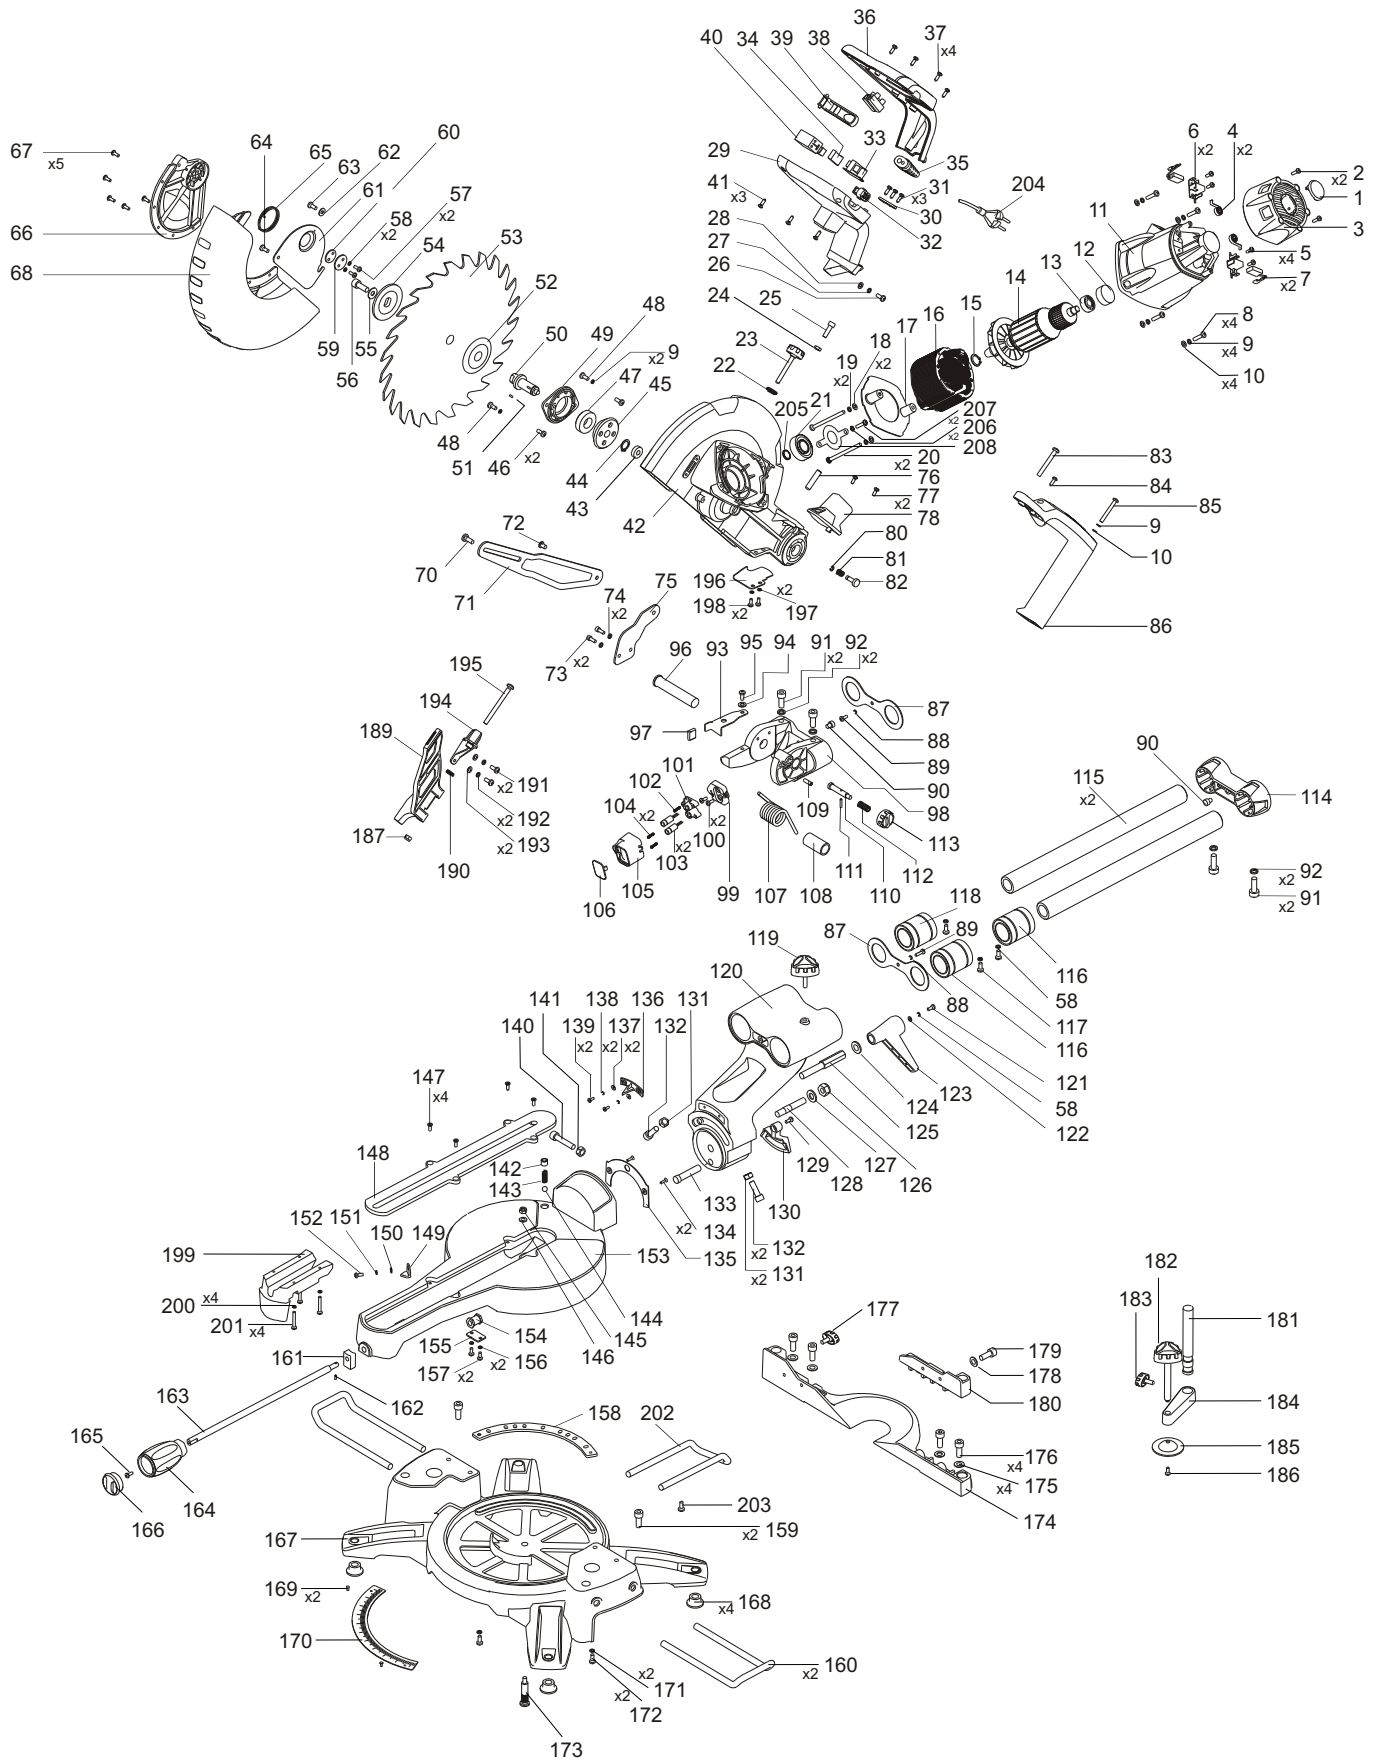

POS. No.	Ref. No.	Description	POS. No.	Ref. No.	Description
----------	----------	-------------	----------	----------	-------------

POS. No.	Ref.No.	Description	POS. No.	Ref.No.	Description	
	1	181945	Logo cap	104	182046	Screw
	2	181946	Screw	105	182047	Laser case
	3	181947	Motor cover	106	182048	Laser window
	4	181948	Brush spring	107	182049	Big torsion spring
	5	181949	Screw	108	182061	Spring Sleeve
	6	181950	Brush Holder	109	182050	Hex grub screw
	7	181951	Brush	110	182051	Lock pin
	8	181952	Screw	111	182052	Rolled pin
	9	181953	Spring washer	112	182053	Lock pin spring
	10	181954	Washer	113	182054	Lock pin cap
	11	181955	Motor housing	114	182055	Slide end cap TKN 80D
	12	181956	Rubber boot	115	182056	Slide TKN 80D
	13	181957	Bearing	116	182058	Linear bearing TKN 80D
till 12.Jul.2015 -	14	183252	Armature	117	182059	Screw
	14	187730	Armature	118	182060	Linear bearing TKN 80D
	15	181959	C clip	119	182062	Slide lock knob
	16	181960	Stator	120	182063	Arm TKN 80D
	17	181961	Fan baffle	121	182064	Screw
	18	181962	Washer	122	182066	Washer
	19	181963	Spring washer	123	182067	Bevel lock handle
	20	181964	Screw	124	182068	Washer
	21	181965	Bearing	125	182069	Bevel lock bolt
	22	181966	Knurled thin nut	126	182070	Lock nut
	23	181967	Depth of cut adjust knob	127	182071	Washer
	24	181968	Nut	128	182072	Double stud
	25	181969	Socket head screw	129	182073	Screw
	26	181970	Screw	130	182074	Lever
	27	181971	Spring washer	131	182075	Nut
	28	181972	Washer	132	182076	Socket head screw
	29	181973	Lower handle	133	182077	Straight cut setting pin
	30	181974	Cord clamp	134	182078	Sunk screw
	31	181975	Screw	135	182079	Safety cover
	32	181976	Laser switch	136	182080	Bever pointer
	33	181977	Transformer	137	182081	Washer
	34	181978	Capacitor	138	182082	Spring washer
	35	181979	Cord protector	139	182083	Screw
	36	181980	Upper handle	140	182084	Socket head screw
	37	181981	Screw	141	182085	Nut
	38	181982	Binding post	142	182086	Hex grub screw
	39	181983	Trigger	143	182087	Detent Spring
	40	181984	Switch	144	182088	Detent Roll
	41	181985	Screw	145	182089	Lock nut
	42	183253	Fixed guard TKN 80D	146	182090	Washer
	43	181987	Bearing	147	182091	Head sunk screw
	44	181988	C clip	148	182092	Cutting insert
till 12.Jul.2015 -	45	181989	Gear	149	182093	Mitre pointer
	45	187731	Gear	150	182094	Washer
	46	181990	Screw	151	182095	Spring washer
	47	181991	Bearing	152	182096	Screw
	48	181992	Screw	153	182097	Turntable
	49	181993	Gear case cover	154	183255	Turntable bolt
till 20.Aug.2015 -	50	181994	Spindle	155	183256	Turntable bolt cover
	50	187734	Spindle	156	182100	Spring washer
till 11.Oct.2015 -	51	181995	Key	157	182101	Screw
	51	187738	Key	158	182102	Detent plate
	52	181996	Blade flange inner TKN 80D	159	182103	Socket head screw
	53	181997	Blade TKN 80D	160	182104	Support bar
	54	181998	Blade flange outer TKN 80D	161	183257	Lock boot
	55	181999	Washer	162	183258	Rolled pin
	56	182000	Blade bolt	163	183259	Lock bolt
	57	182001	Screw	164	182108	Lock handle
	58	182002	Spring washer	165	182109	Screw
	59	182003	Plate guarding(big)	166	182110	Lock handle cap
	60	182004	Plate guarding(small)	167	182111	Base
	61	182005	Moving guard plate	168	182112	Rubber foot
	62	182006	Big Washer	169	182113	Nameplate rivet
	63	182007	Screw	170	182114	Angle scale
	64	182008	Special Screw	171	182115	Spring washer
	65	182009	Torsion spring	172	182116	Screw
	66	182010	Cast centre	173	182117	Bolt knurled
	67	182011	Rivet	174	182118	Fence
	68	182012	Moving guard TKN 80D	175	182119	Washer
till 01.Feb.2012 -	69	182013	Moving guard cover TKN 80D	176	182120	Socket head screw
	70	182014	Shoulder Screw	177	182121	Knob
	71	182015	Linkage TKN 80D	178	182125	Washer
	72	182016	Rivet	179	182126	Socket head screw
	73	182017	Socket head screw	180	182127	Attach fence
	74	182018	Spring washer	181	182128	Support pole
	75	182019	Linkage support TKN 80D	182	182129	Workpiece knob
	76	182020	Hex grub screw	183	182130	Knob
	77	182021	Screw	184	182131	Support arm
	78	182022	Exhaust port	185	182132	Clamp
	80	182024	E clip	186	182133	Screw
	81	182025	Gear lock pin spring	187	182134	Lock nut
	82	182026	Gear lock pin	189	182136	Shield lock piece
	83	182027	Screw	190	182137	Spring
	84	182028	Screw	191	182138	Screw
	85	182029	Screw	192	182139	Spring washer
	86	182030	Carry handle TKN 80D	193	182140	Washer
	87	182031	Bearing cover TKN 80D	194	182141	Button
	88	182032	Spring washer	195	182142	Screw
	89	182033	Screw	196	182143	Anti-finger touch plate
	90	182034	Rubber pole	197	182144	Spring washer
	91	182842	Hex grub screw	198	182145	Screw
	92	182843	Spring washer	199	182146	Counter weight
	93	182036	Trench depth bracket	200	182147	Spring washer
	94	182035	Wave washer	201	182148	Screw
	95	182037	Screw	202	182149	Support bar
	96	182038	Pivot shaft	203	182150	Screw
	97	182039	Bracket cap	204	182844	Cabel plug
	98	182040	Bracket TKN 80D	205	183260	Φ15 C clip
	99	182041	Laser fixed plate	206	183261	Φ4 Spring washer
	100	182042	Screw	207	183262	Screw M4x16
	101	182043	Dual laser carrier	208	183263	Bearing cover
	102	182044	Screw			
	103	182045	Laser			